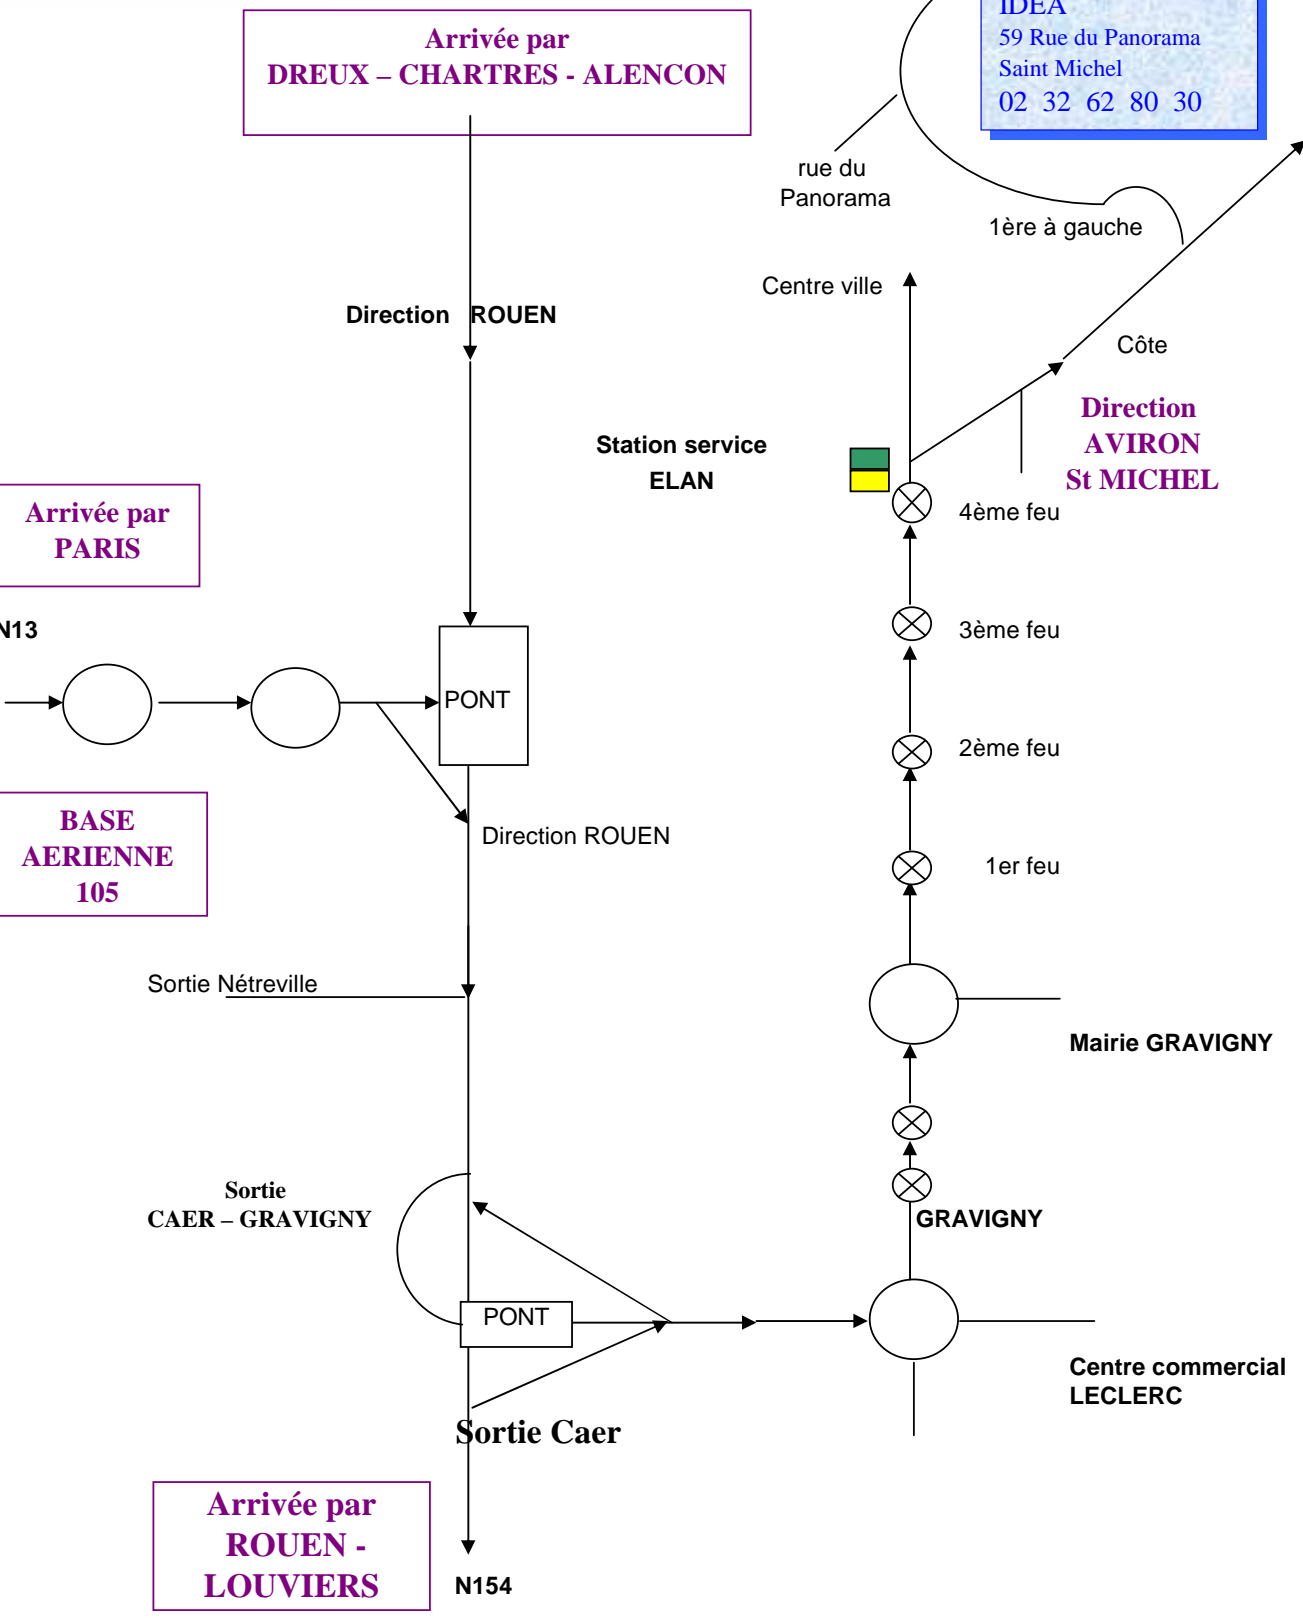

IDEA
 59 Rue du Panorama
 Saint Michel
 02 32 62 80 30

Plan d'accès